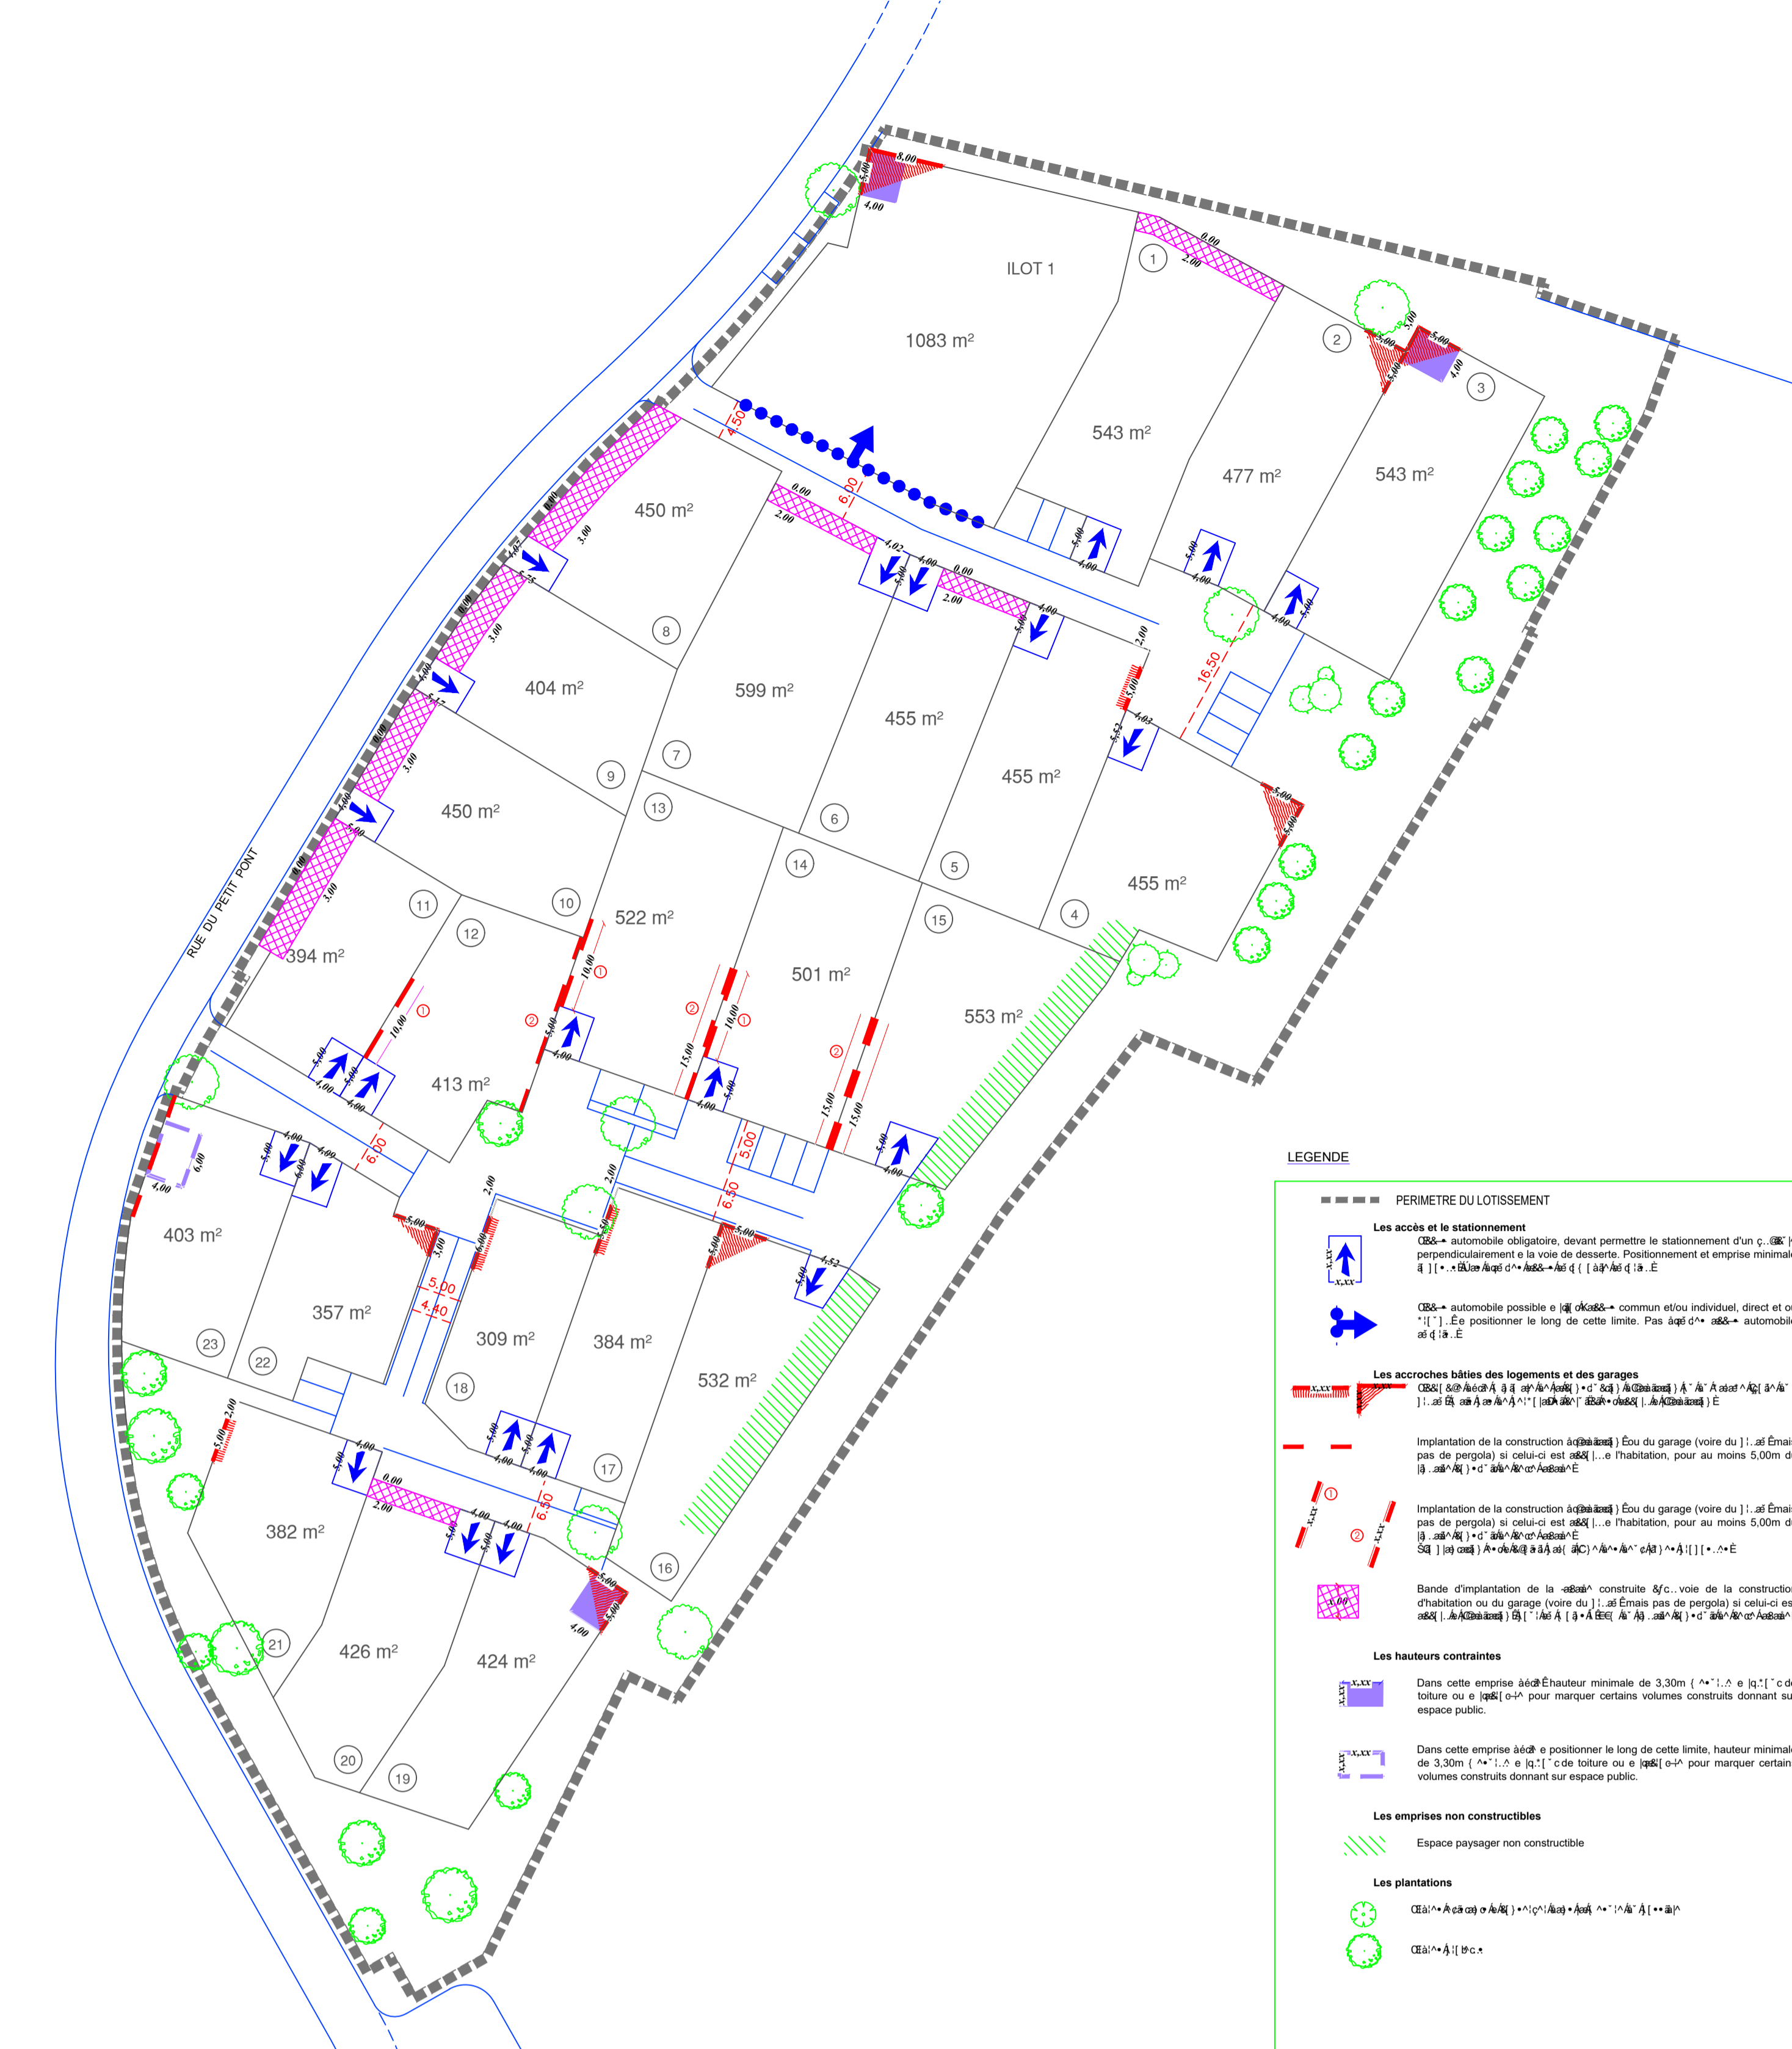

 TU 0000000000

 OCTOBRE 2017

Plan des typologies de clôtures

Application du principe de « droit au soleil »