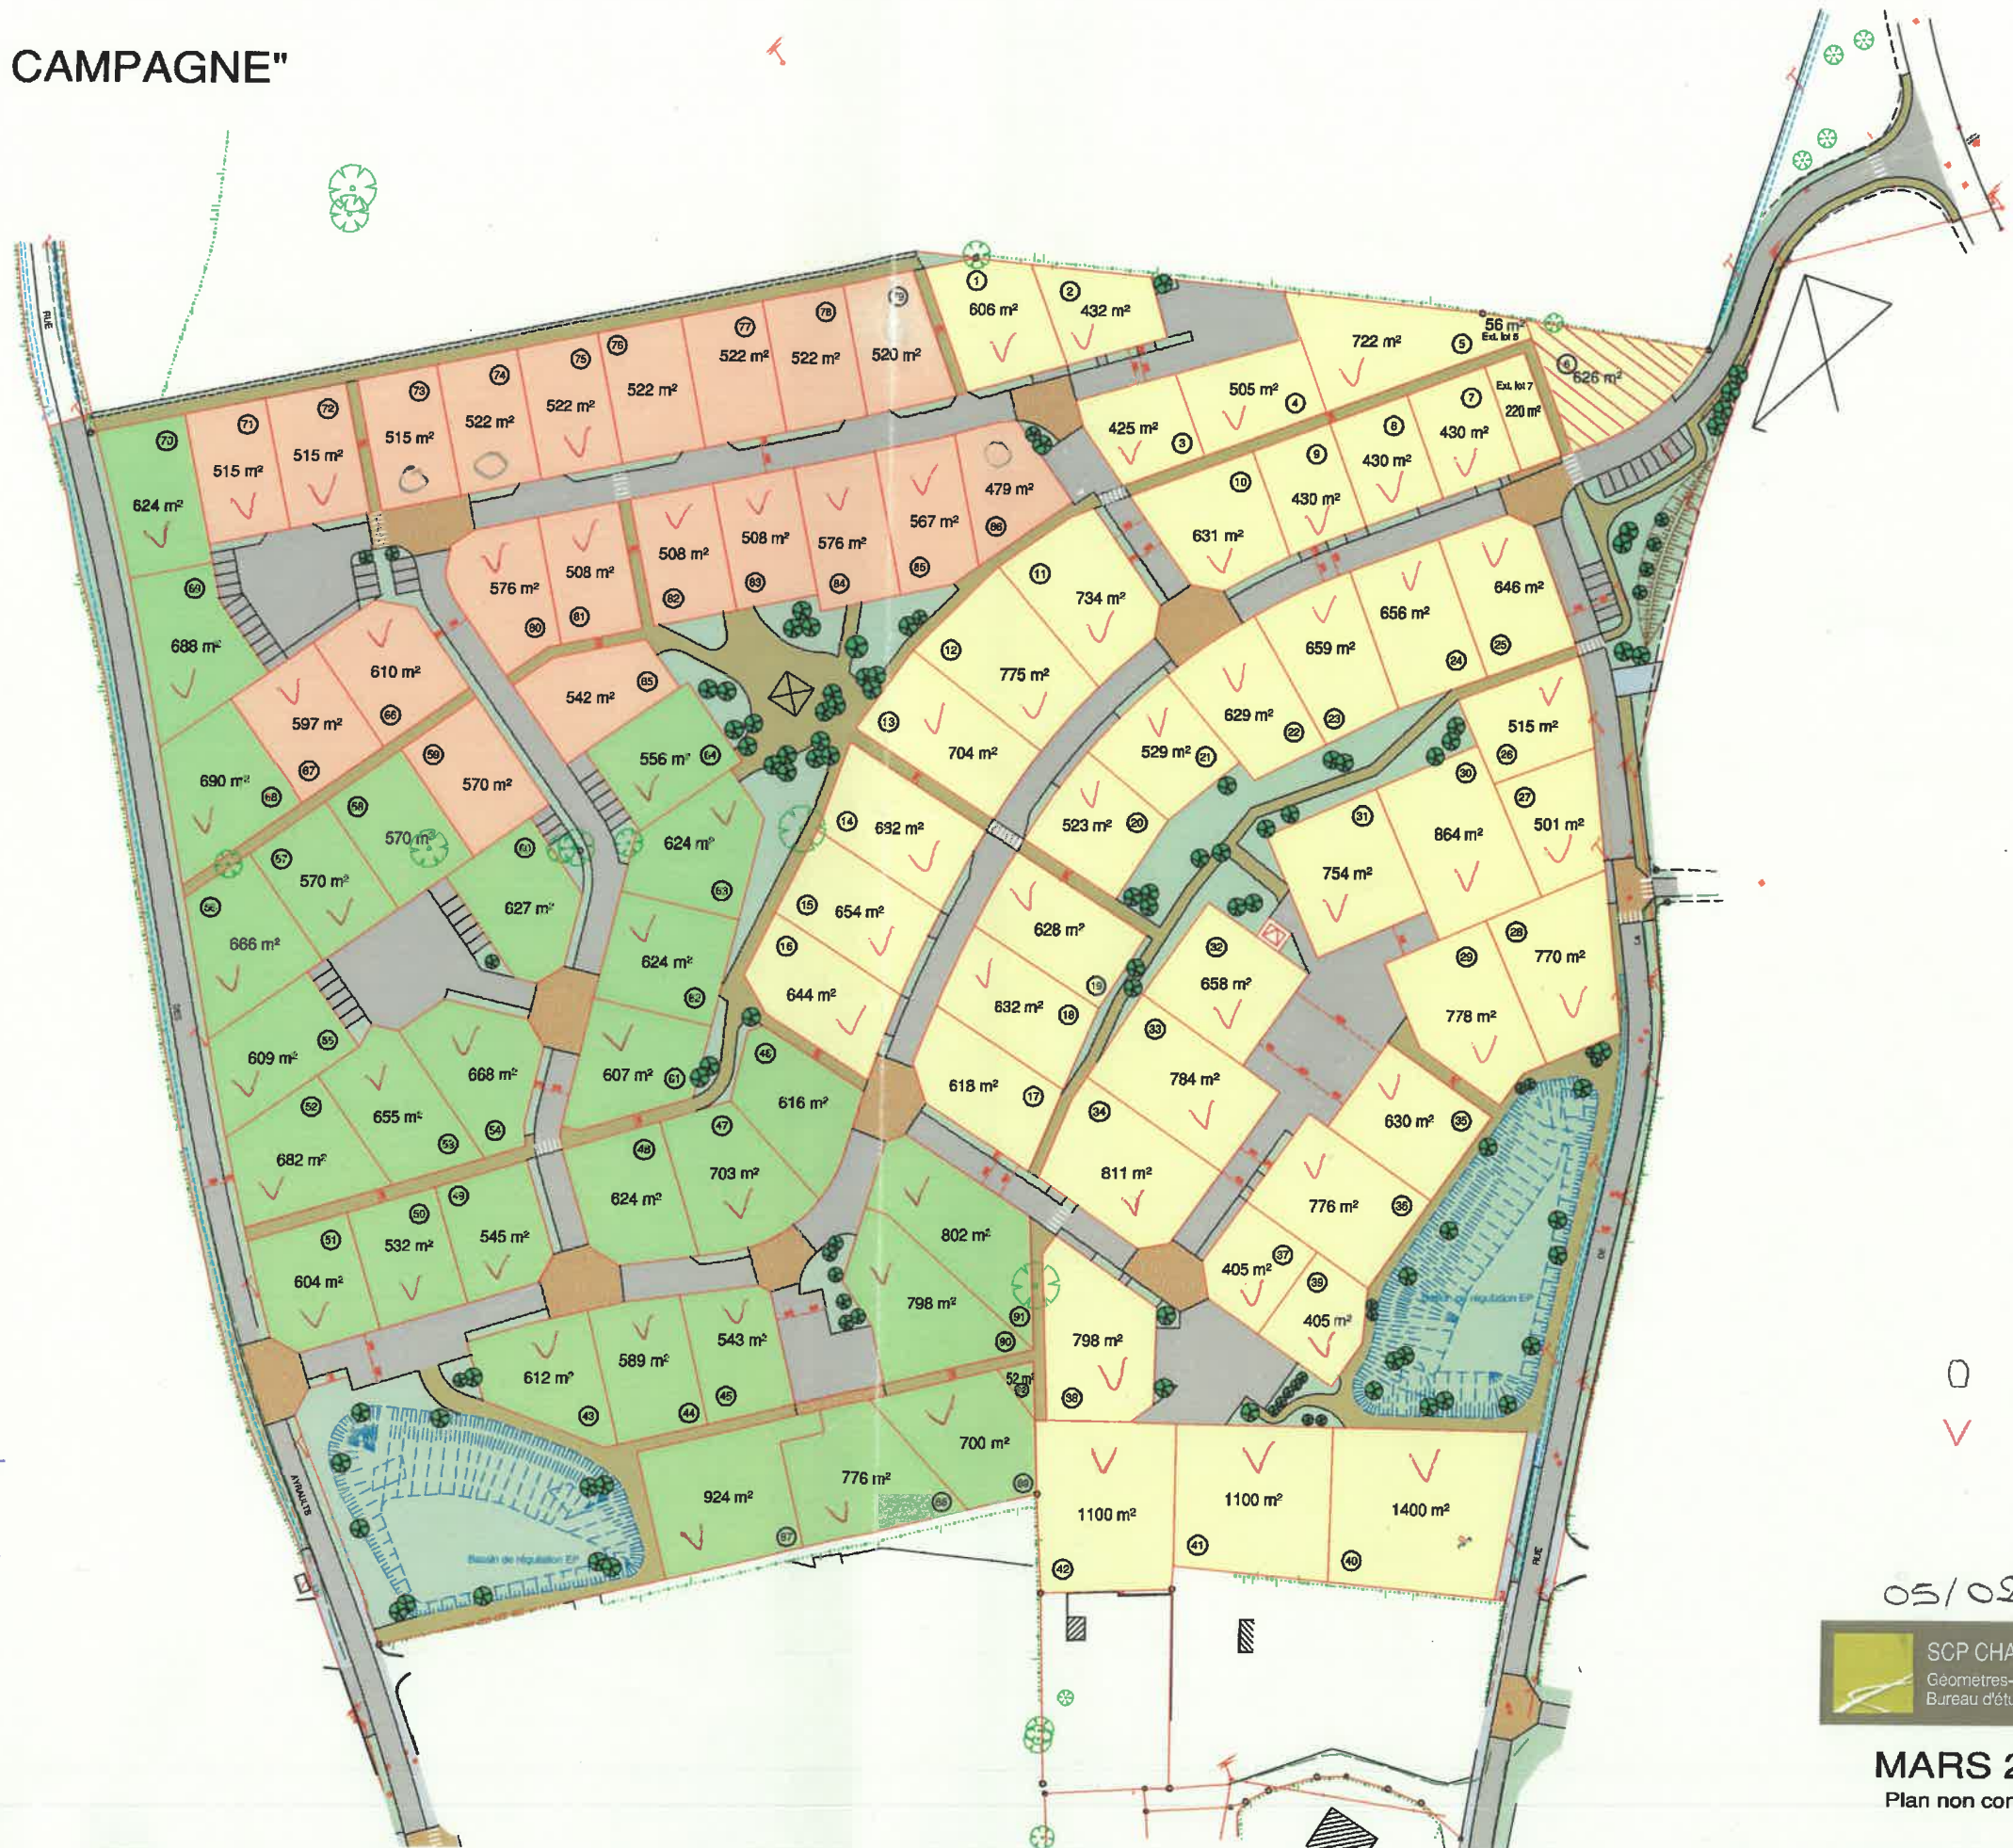

# VILLE DE BEAUPREAU-EN-MAUGES

### QUARTIER " BRIN DE CAMPAGNE "

#### PLAN PARCELLAIRE

- 1ère TRANCHE - 47,66 € HT
- 2ème TRANCHE - 54,00 € HT
- 3ème TRANCHE - 59,00 € HT

LES SUPERFICIES SONT DONNEES A TITRE INDICATIF  
ELLES SERONT PRECISES ET DEFINITIVES  
APRES BORNAGE ET ARPENTAGE

ECHELLE

□ Options  
✓ Parcelles vendues

05/02/2021

SCP CHAUVEAU & ASSOCIES  
Géomètres-Experts Fonciers  
Bureau d'études V.R.D.

**MARS 2016**  
Plan non contractuel