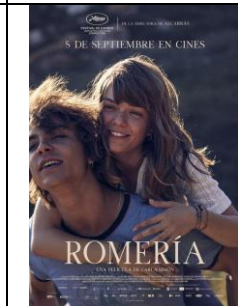

Mardi 19/5-20h
Mardi Art & Essai - VO

PROCHAINEMENT

Le Diable s'habille en
Prada 2